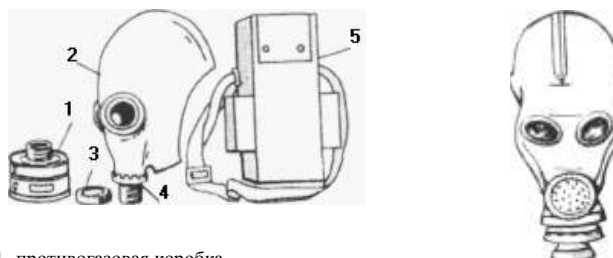

шлем - маска с мембранной коробкой

В случае возникновения чрезвычайных ситуаций, связанных с выбросом аварийно химически опасных веществ (АХОВ), а также при ведении военных действий для защиты органов дыхания, используются противогазы.

Для гражданского взрослого населения наиболее распространенными являются противогазы марок ГП - 5, ГП - 7.

Эти средства имеются в запасах организаций, учреждений, предприятий и в резерве гражданской обороны.

Противогазы марок ГП - 5, ГП - 7 относятся к фильтрующим противогазам и предназначены для защиты органов дыхания от:

- > радиоактивных веществ;
- > отравляющих веществ;
- > бактериальных средств;

С целью расширения возможностей противогазов по защите от АХОВ, для них введены дополнительные патроны (ДПГ 1 и ДПГ 3) и отдельно промышленные противогазовые коробки.

Перечень

поглощающих и фильтрующе –
поглощающих коробок для наиболее
распространенных АХОВ

Марка коробки	Цвет	Предназначаются для защиты от:
А	коричневый	паров органических соединений
В	желтый	кислых газов и паров
Г	черно - желтый	ртути и ртутьорганических соединений
ВР	зеленый	кислых газов и паров, радионуклидов в том числе радиоактивного йода и его соединения
КД	серый	аммиака и сероводорода

ГРАЖДАНСКИЙ ПРОТИВОГАЗ ГП - 5

предназначен для защиты органов дыхания, глаз и лица от радиоактивных, отравляющих, аварийно химически опасных веществ и бактериальных средств.

Устройство противогаза ГП - 5