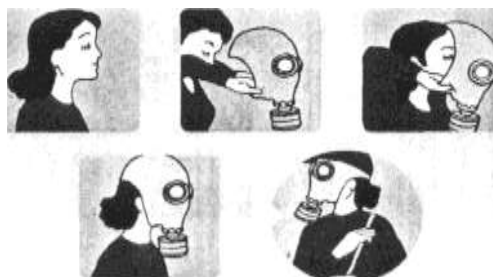

Надевание противогаза ГП – 5