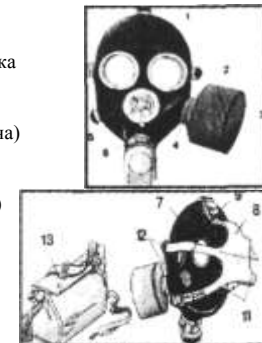

Устройство противогаза ГП - 7

- 1- лицевая часть
- 2- фильтрующе-поглощающая коробка
- 3- трикотажный чехол
- 4- узел клапана вдоха
- 5- переговорное устройства (мембрана)
- 6- узел клапанов вдоха
- 7- обтюратор
- 8- наголовник (затылочная пластина)
- 9- лобная лямка
- 10- височные лямки
- 11-щечные лямки
- 12- пряжки
- 13-сумка